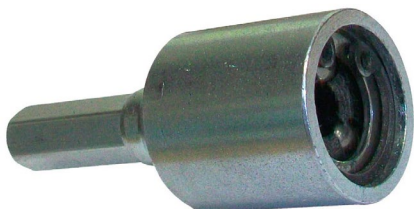

## IZY 6 - IZY 7 - IZY 8 - IZY 10

Plaatsing gereedschap voor stokschroef  
Outil de pose pour patte à vis M8

- ▶ LAAT TOE IN & UITVIJZEN
- ▶ TIJDWINST
- ▶ GEEN BESCHADIGING VAN DE SCHROEFDRAAD
- ▶ Gemakkelijk plaatsen
- ▶ De stokschroef houdt vast in het gereedschap
  
- ▶ PERMET DE VISSER et DÉVISSER
- ▶ GAIN DE TEMPS
- ▶ NE DÉTÉRIORE PAS LE FILET DE LA PATTE À VIS
- ▶ Facilite la pose
- ▶ La patte à vis tient toute seule dans l'outil