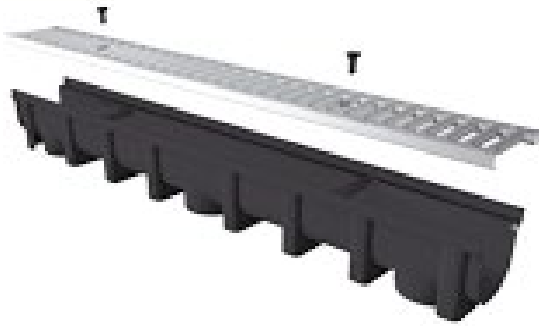

# Afvoer Vloergoten-Caniveaux de drainage extérieur

Ref.	Ø	A	B	C	Artikel-Article	
35C9101110	110	1000 x 127 x 141			Vloergoten-Caniveaux	1

Ref.	Ø	A	B	C	Artikel-Article	
35C9103141	110				Stop - Bouchon	10

Ref.	Ø	A	B	C	Artikel-Article	
35C9102110	110				Aansluiting - Raccordement	10

Ref.	Ø	A	B	C	Artikel-Article	
35C9104110	110	1000 x 127 x 141			Kit Vloergoten 3 stuks + 1 Stop + 1 Aansluiting	1
		5900308330838			Kit Caniveaux 3 pièces + 1 Bouchon + 1 Raccordement	