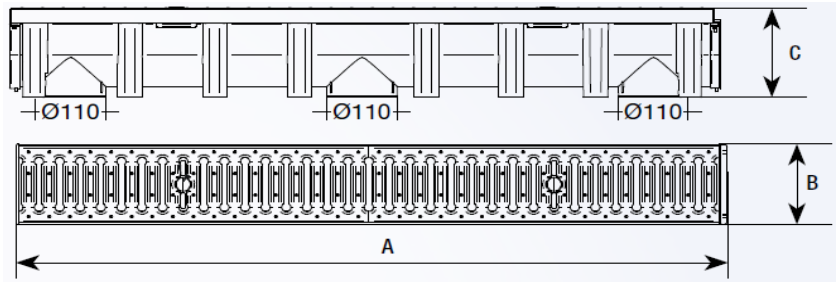

# Afvoer Vloergoten-Caniveaux de drainage extérieur

Ref.	Ø	A	B	C	Artikel-Article	
35C9101110	110	1000 x 127 x 141			Vloergoten-Caniveaux	1

Ref.	Ø	A	B	C	Artikel-Article	
35C9103141	110				Stop - Bouchon	10

Ref.	Ø	A	B	C	Artikel-Article	
35C9102110	110				Aansluiting - Raccordement	10

Ref.	Ø	A	B	C	Artikel-Article	
35C9104110	110	1000 x 127 x 141			Kit Vloergoten 3 stuks + 1 Stop + 1 Aansluiting	1
		5900308330838			Kit Caniveaux 3 pièces + 1 Bouchon + 1 Raccordement	