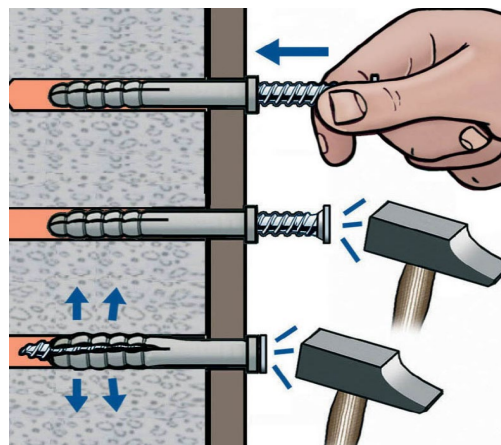

NagelPlug - Cheville à frapper

Verpakt in plastic bakje Handig voor op de werf
Nouvelles Boîtes en plastique Pratique sur chantier

Polyamide PA6

| Ref. | Ø | Bar code EAN13 | Artikel-Article | | |
|---------|-------|-------------------|-----------------------------------|-----|----|
| 406818Z | 5x45 | 8590108406818 | Nagel Plug-NHZ-Cheville à Frapper | 100 | 22 |
| 405552Z | 6x40 | 8590108405552 | Nagel Plug-NHZ-Cheville à Frapper | 100 | 22 |
| 405583Z | 6x60 | 8590108405583 | Nagel Plug-NHZ-Cheville à Frapper | 100 | 15 |
| 406412Z | 6x80 | 8590108406412 | Nagel Plug-NHZ-Cheville à Frapper | 100 | 15 |
| 405965Z | 8x60 | 8590108405965 | Nagel Plug-NHZ-Cheville à Frapper | 100 | 15 |
| 405975Z | 8x75 | 8590108405972 | Nagel Plug-NHZ-Cheville à Frapper | 75 | 15 |
| 405989Z | 8x80 | 8490108405989 | Nagel Plug-NHZ-Cheville à Frapper | 50 | 15 |
| 405996Z | 8x100 | 8590108405996 | Nagel Plug-NHZ-Cheville à Frapper | 50 | 15 |
| 406009Z | 8x120 | 8590108406009 | Nagel Plug-NHZ-Cheville à Frapper | 50 | 15 |