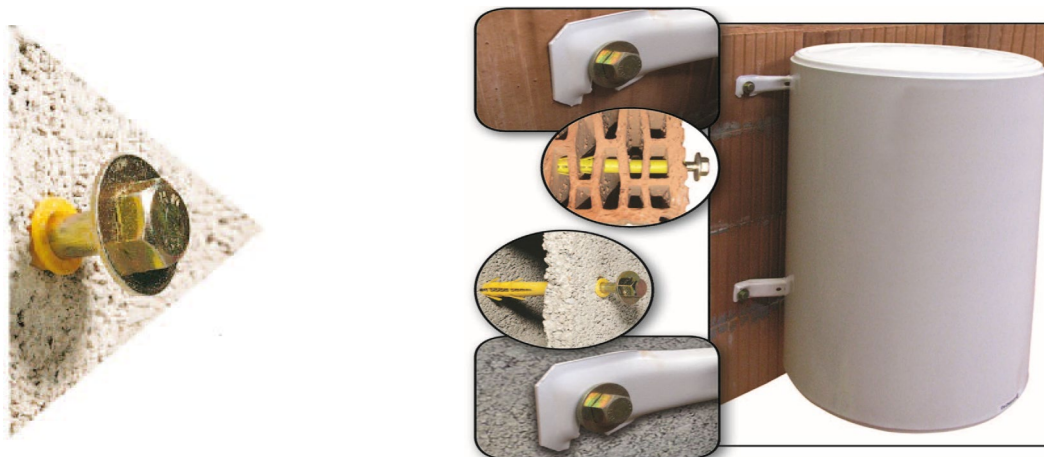

## Plug CHO - Cheville Ø 14 X 130

Ø 14mm

Handig systeem voor in bindsteen, holle stenen, zachte muren. De ring is aan de schroef gelast, dus kan de ring niet achter de voet glijden die te bevestigen is. Zeer handig.

Une idée simple et astucieux qui facilite les fixations sur parpaing ou briques creuses.

La rondelle est soudée au tirefond, donc elle ne passe pas derrière la patte à fixer, évitant ainsi le redémontage.

Ref.	Ø	Bar code EAN13	Artikel-Article	Zakje Sachet	
A150030	14X130	3509091500309	Inhoud : 4 Pluggen, 4 ringschroeven Contenu : 4 chevilles, 4 tirrefonds	4	10