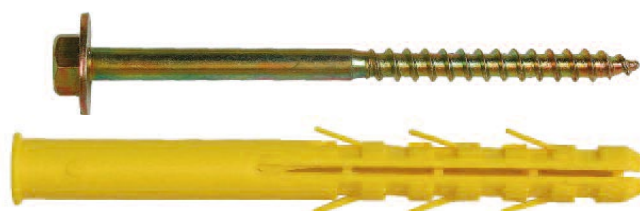

## Plug CHO - Cheville Ø 14 X 130

Ø 14mm

Handig systeem voor in bindsteen, holle stenen, zachte muren. De ring is aan de schroef gelast, dus kan de ring niet achter de voet glijden die te bevestigen is. Zeer handig.

Une idée simple et astucieux qui facilite les fixations sur parpaing ou briques creuses.

La rondelle est soudée au tirefond, donc elle ne passe pas derrière la patte à fixer, évitant ainsi le redémontage.

Ref.	Ø	Bar code EAN13	Artikel-Article	Zakje Sachet	
A150030	14X130	3509091500309	Inhoud : 4 Pluggen, 4 ringschroeven Contenu : 4 chevilles, 4 tirrefonds	4	10