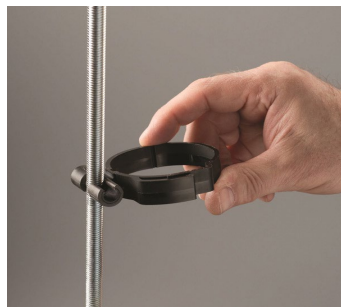

AryClip

Voor draadstang M8 - Pour tige filetée M8

Ref.	∅		Bar Code EAN13	Artikel-Article	Zakje	
					Sachet	
4500210	6mm	1/4"	5425003484025	AryClip draad - Filet M8 (Nr6-1)	10	
4500212	10mm	3/8"	5425003484032	AryClip draad - Filet M8 (Nr6-2)	10	
4500214	12mm	1/2"	5425003484049	AryClip draad - Filet M8 (Nr8)	10	
4500216	15mm		5425003484056	AryClip draad - Filet M8 (Nr9)	• 10	24
4500218	16mm	5/8"	5425003484063	Aryclip draad - Filet M8 (Nr10)	• 10	24
4500220	18-20mm	3/4"	5425003484070	Aryclip draad - Filet M8 (Nr20)	• 10	24
4500222	22mm	7/8"	5425003484087	Aryclip draad - Filet M8 (Nr30)	• 10	24
4500224	24-25mm	1"	5425003484094	Aryclip draad - Filet M8 (Nr40)	• 10	24
4500226	27-28mm	1" 1/8	5425003484100	Aryclip draad - Filet M8 (Nr50)	• 10	24
4500228	30-32-33-34mm	1"1/4	5425003484117	Aryclip draad - Filet M8 (Nr60)	• 10	24
4500230	35-36-38mm	1"3/8	5425003484124	Aryclip draad - Filet M8 (Nr70)	• 10	24
4500232	40-41mm	1"1/2	5425003484131	Aryclip draad - Filet M8 (Nr80)	• 10	18
4500234	42-44-46-47-48-mm	1"5/8	5425003484148	Aryclip draad - Filet M8 (Nr90)	• 10	18
4500236	50mm	2"	5425003484155	Aryclip draad - Filet M8 (Nr100)	• 10	18
4500238	53-54-56-58mm	2"1/8	5425003484162	Aryclip draad - Filet M8 (Nr110)	• 10	18

Voor draadstang M10 - Pour tige filetée M10

Ref.	∅		Bar Code EAN13	Artikel-Article	Zakje	
					Sachet	
4500318	16mm	5/8"	5425003484247	Aryclip draad -Filet M10 (Nr10)	10	24
4500320	18-20mm	3/4"	5425003484254	Aryclip draad -Filet M10 (Nr20)	10	24
4500322	22mm	7/8"	5425003484261	Aryclip draad -Filet M10 (Nr30)	10	24
4500324	24-25mm	1"	5425003484278	Aryclip draad -Filet M10 (Nr40)	10	24
4500326	27-28mm	1" 1/8	5425003484285	Aryclip draad -Filet M10 (Nr50)	10	24
4500328	30-32-33-34mm	1"1/4	5425003484292	Aryclip draad -Filet M10 (Nr60)	10	24
4500330	35-36-38mm	1"3/8	5425003484308	Aryclip draad -Filet M10 (Nr70)	10	24
4500332	40-41mm	1"1/2	5425003484315	Aryclip draad -Filet M10 (Nr80)	10	18
4500334	42-44-46-47-48-mm	1"5/8	5425003484322	Aryclip draad -Filet M10 (Nr90)	10	18
4500336	50mm	2"	5425003484339	Aryclip draad -Filet M10 (Nr100)	10	18
4500338	53-54-56-58mm	2"1/8	5425003484346	Aryclip draad -Filet M10 (Nr110)	10	18

• = Stock