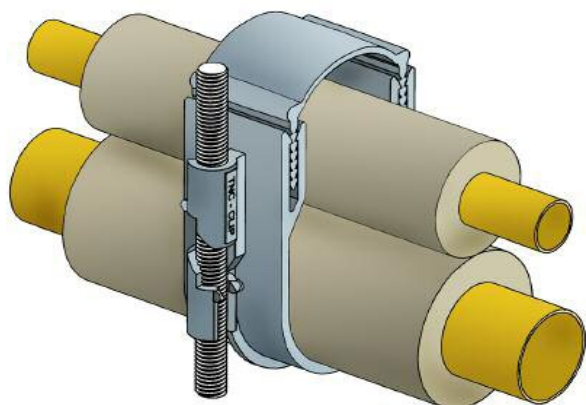

AryClip FR4

Voor draadstang M8 - Pour tige filletée M8

Ref.	∅	Bar Code EAN13	Artikel-Article	Zakje Sachet	
45FR008	54mm & 38mm	5425003484179	Aryclip FR4 draad -Filet M8	• 5	12

Voor draadstang M10-Pour tige filletée M10

Ref.	∅	Bar Code EAN13	Artikel-Article	Zakje Sachet	
45FR010	54mm & 38mm	5425003484353	Aryclip FR4 draad -Filet M10	• 5	12

Muurplug - Cheville Murale

Ref.	∅	Bar Code EAN13	Artikel-Article	Zakje Sachet	
45FR001	54mm & 38mm	5425003484803	Aryclip FR4 Met muurplug Avec cheville murale	• 5	12

• = Stock