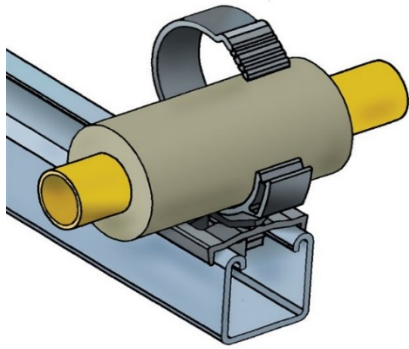

• = Stock

AryClip

Voor montage op Rail-Pour montage sur Rail WM1-WM2 30mm

Ref.	∅		Bar Code EAN13	Artikel-Article	Zakje Sachet	
4500410	6mm	1/4"	5425003484407	Aryclip rail 30mm (Nr6-1)	10	
4500412	10mm	3/8"	5425003484414	Aryclip rail 30mm (Nr6-2)	10	
4500414	12mm	1/2"	5425003484421	Aryclip rail 30mm (Nr8)	10	
4500416	15mm		5425003484438	Aryclip rail 30mm (Nr9)	• 10	24
4500418	16mm	5/8"	5425003484445	Aryclip rail 30mm (Nr10)	• 10	24
4500420	18-20mm	3/4"	5425003484452	Aryclip rail 30mm (Nr20)	• 10	24
4500422	22mm	7/8"	5425003484469	Aryclip rail 30mm (Nr30)	• 10	24
4500424	24-25mm	1"	5425003484476	Aryclip rail 30mm (Nr40)	• 10	24
4500426	27-28mm	1" 1/8	5425003484483	Aryclip rail 30mm (Nr50)	• 10	24
4500428	30-32-33-34mm	1"1/4	5425003484490	Aryclip rail 30mm (Nr60)	• 10	18
4500430	35-36-38mm	1"3/8	5425003484506	Aryclip rail 30mm (Nr70)	• 10	18
4500432	40-41mm	1"1/2	5425003484513	Aryclip rail 30mm (Nr80)	• 10	18
4500434	42-44-46-47-48-mm	1"5/8	5425003484520	Aryclip rail 30mm (Nr90)	• 10	18
4500436	50mm	2"	5425003484537	Aryclip rail 30mm (Nr100)	• 10	12
4500438	53-54-56-58mm	2"1/8	5425003484544	Aryclip rail 30mm (Nr110)	• 10	12