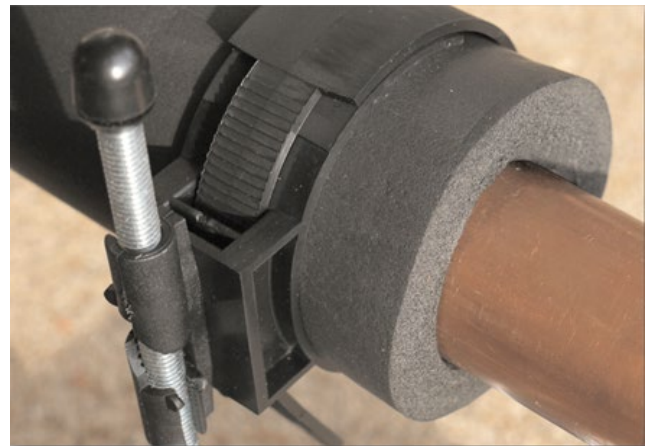

AryClip 150SC&150CC

Voor draadstang M8 - Pour tige filletée M8

Ref.	∅	Bar Code EAN13	Artikel-Article	Zakje Sachet	
45SC008	60mm & 80mm	5425003484186	Aryclip 150SC draad -Filet M8	• 5	12

Voor montage op Rail-Pour montage sur Rail Strut 41mm

Ref.	∅	Bar Code EAN13	Artikel-Article	Zakje Sachet	
45CC010	60mm & 80mm	5425003484759	Aryclip 150CC Rail 41mm	• 5	12

• = Stock