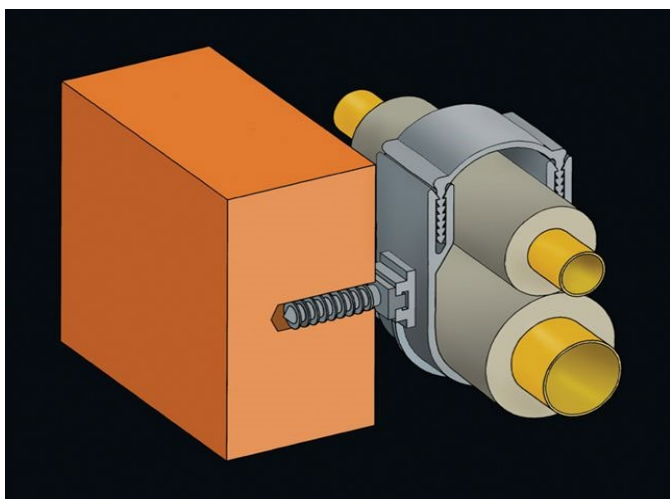

AryClip FR4

Voor draadstang M8 - Pour tige filletée M8

Ref.	∅	Bar Code EAN13	Artikel-Article	Zakje Sachet	
45FR008	54mm & 38mm	5425003484179	Aryclip FR4 draad -Filet M8	• 5	12

Voor draadstang M10-Pour tige filletée M10

Ref.	∅	Bar Code EAN13	Artikel-Article	Zakje Sachet	
45FR010	54mm & 38mm	5425003484353	Aryclip FR4 draad -Filet M10	• 5	12

Muurplug - Cheville Murale

Ref.	∅	Bar Code EAN13	Artikel-Article	Zakje Sachet	
45FR001	54mm & 38mm	5425003484803	Aryclip FR4 Met muurplug Avec cheville murale	• 5	12

• = Stock