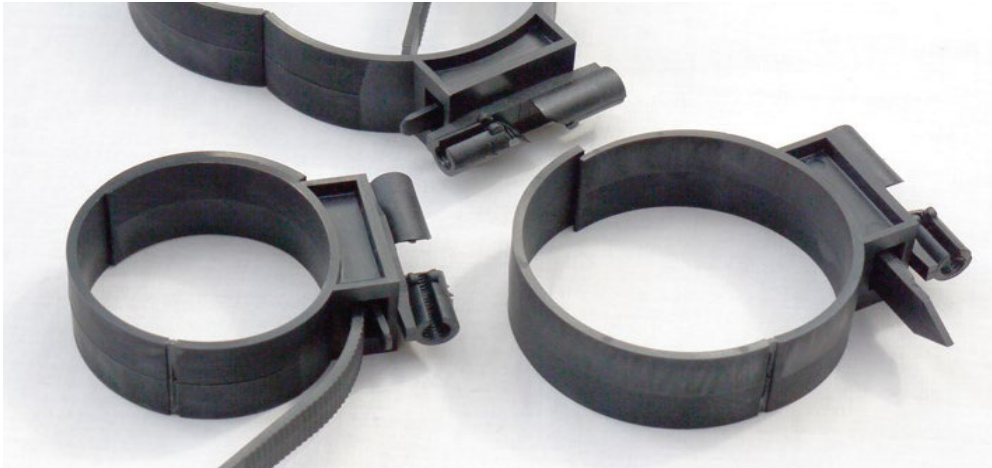

AryClip 150SC&150CC

Voor draadstang M8 - Pour tige filletée M8

Ref.	∅	Bar Code EAN13	Artikel-Article	Zakje Sachet	
45SC008	60mm & 80mm	5425003484186	Aryclip 150SC draad -Filet M8	• 5	12

Voor montage op Rail-Pour montage sur Rail Strut 41mm

Ref.	∅	Bar Code EAN13	Artikel-Article	Zakje Sachet	
45CC010	60mm & 80mm	5425003484759	Aryclip 150CC Rail 41mm	• 5	12

• = Stock