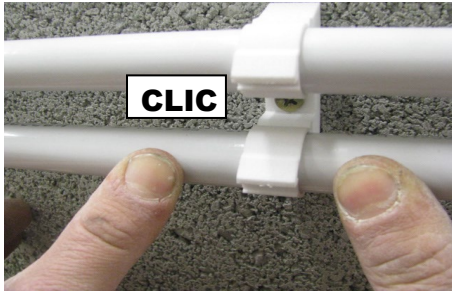

Tub-Ring®

Ref.	Ø	Bar code EAN13	Artikel-Article		
T090030	15-16	3509093151103	Tub-Ring enkel-simple Wit-Blanc	100	16
T090040	20	3509093151202	Tub-Ring enkel-simple Wit-Blanc	100	12
T090050	25-26	3509093151301	Tub-Ring enkel-simple Wit-Blanc	50	16
T090060	32	3509090900605	Tub-Ring enkel-simple Wit-Blanc	30	16
T090030GY	15-16	5425003489167	Tub-Ring enkel-simple Grijs-Gris	100	16
T090040GY	20	5425003489174	Tub-Ring enkel-simple Grijs-Gris	100	12
T090050GY	25-26	5425003489181	Tub-Ring enkel-simple Grijs-Gris	50	16
T092030	15-16	3509090920306	Tub-Ring enkel-simple Zwart-Noir	100	16
T092040	20	3509090920405	Tub-Ring enkel-simple Zwart-Noir	100	12
T092050	25-26	3509090920504	Tub-Ring enkel-simple Zwart-Noir	50	16

Ref.	Ø	Bar code EAN13	Artikel-Article		
T090330	15-16	3509093152209	Tub-Ring dubbel - double Wit-Blanc	50	16
T090340	20	3509093152308	Tub-Ring dubbel - double Wit-Blanc	50	12
T090350	25-26	3509093152407	Tub-Ring dubbel - double Wit-Blanc	40	12
T090330GY	15-16	5425003489464	Tub-Ring dubbel - double Grijs-Gris	50	16
T090340GY	20	5425003489471	Tub-Ring dubbel - double Grijs-Gris	50	12
T090350GY	25-26	5425003489488	Tub-Ring dubbel - double Grijs-Gris	40	12
T092330	15-16	3509090923307	Tub-Ring dubbel - double Zwart-Noir	50	16
T092340	20	3509090923406	Tub-Ring dubbel - double Zwart-Noir	50	12
T092350	25-26	3509090923505	Tub-Ring dubbel - double Zwart-Noir	40	12