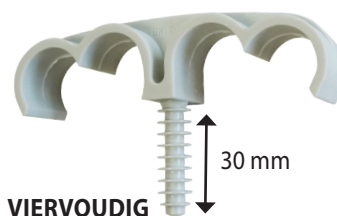

FIX-RING®	Ø (mm)	Réf.		
VIERVOUDIG	20 - 22	R002600	Doos van 50	12 dozen
	25 - 26	R002700	Doos van 50	9 dozen