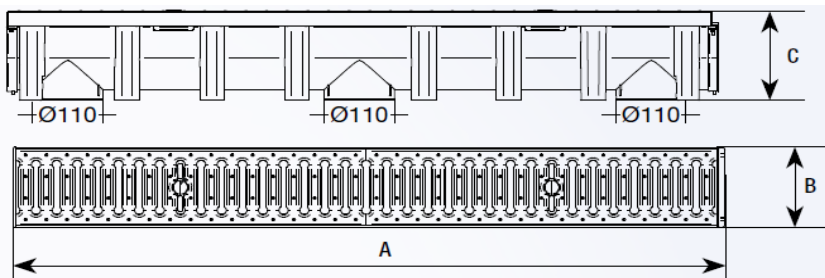

Afvoer Vloergoten-Caniveaux de drainage extérieur

Ref.	Ø	A	B	C	Artikel-Article		
35C9101110	110	1000 x 127 x 141			Vloergoten-Caniveaux	1	

Ref.	Ø		Artikel-Article		
35C9103141	110		Stop - Bouchon	10	

Ref.	Ø		Artikel-Article		
35C9102110	110		Aansluiting - Raccordement	10	

Ref.	Ø	A	B	C	Artikel-Article		
35C9104110	110	1000 x 127 x 141			Kit Vloergoten 3 stuks + 1 Stop + 1 Aansluiting	1	
		5900308330838			Kit Caniveaux 3 pièces + 1 Bouchon + 1 Raccordement		