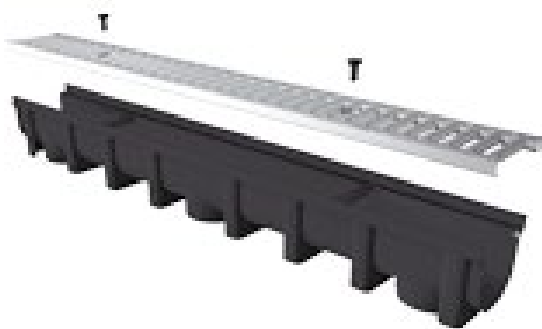

Afvoer Vloergoten-Caniveaux de drainage extérieur

Ref.	Ø	A	B	C	Artikel-Article		
35C9101110	110	1000 x 127 x 141			Vloergoten-Caniveaux	1	

Ref.	Ø		Artikel-Article		
35C9103141	110		Stop - Bouchon	10	

Ref.	Ø		Artikel-Article		
35C9102110	110		Aansluiting - Raccordement	10	

Ref.	Ø	A	B	C	Artikel-Article		
35C9104110	110	1000 x 127 x 141			Kit Vloergoten 3 stuks + 1 Stop + 1 Aansluiting	1	
		5900308330838			Kit Caniveaux 3 pièces + 1 Bouchon + 1 Raccordement		