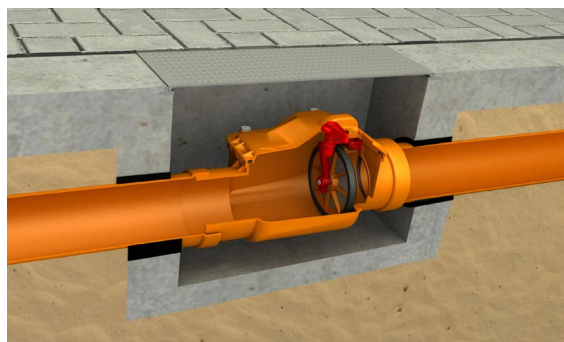

## Terugslagklep 1 klep Clapet anti-retour 1 clapet

Ref.	Ø	Bar code EAN13	Artikel-Article	
35C5000110	110	5906485921708	Terugslagklep 1 klep-Clapet anti-retour 1 clapet	1
35C5000125	125	5903083062390	Terugslagklep 1 klep-Clapet anti-retour 1 clapet	1
35C5000160	160	5906485922446	Terugslagklep 1 klep-Clapet anti-retour 1 clapet	1
35C5000200	200	5906485927311	Terugslagklep 1 klep-Clapet anti-retour 1 clapet	1

35C5000050	50	5906485923177	Terugslagklep 1 klep-Clapet anti-retour 1 clapet	1
35C5010050	50	5906485924655	Terugslagklep 1 klep met verticale uitgang Clapet anti-retour 1 clapet avec sortie vertical	1

## Terugslagklep 2 kleppen Clapet anti-retour 2 clapets

Ref.	Ø	Bar code EAN13	Artikel-Article	
35C5020110	110	5900308306413	Terugslagklep 2 kleppen-Clapet anti-retour 2 clapets	1
35C5020125	125	5900308306383	Terugslagklep 2 kleppen-Clapet anti-retour 2 clapets	1
35C5020160	160	5906485925225	Terugslagklep 2 kleppen-Clapet anti-retour 2 clapets	1
35C5020200	200	5906485925249	Terugslagklep 2 kleppen-Clapet anti-retour 2 clapets	1