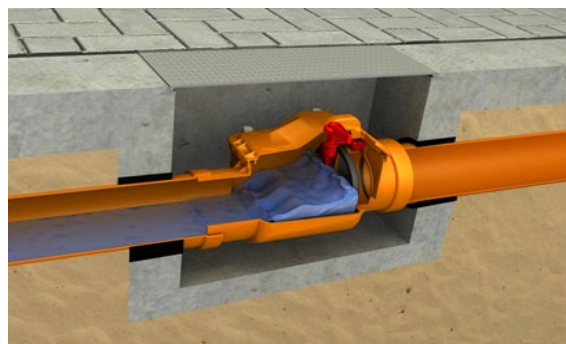

Terugslagklep 2 kleppen Clapet anti-retour 2 clapets

Ref.	Ø	Bar code EAN13	Artikel-Article	
35C5020110	110	5900308306413	Terugslagklep 2 kleppen-Clapet anti-retour 2 clapets	1
35C5020125	125	5900308306383	Terugslagklep 2 kleppen-Clapet anti-retour 2 clapets	1
35C5020160	160	5906485925225	Terugslagklep 2 kleppen-Clapet anti-retour 2 clapets	1
35C5020200	200	5906485925249	Terugslagklep 2 kleppen-Clapet anti-retour 2 clapets	1